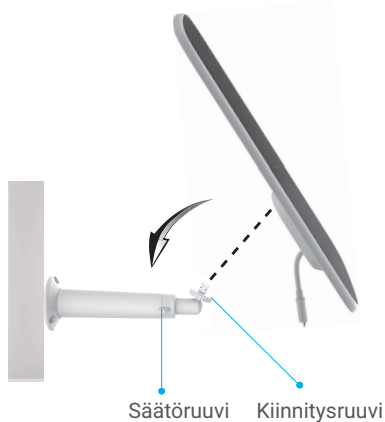

2. Aurinkopaneelin asentaminen

1. Kiinnitä aurinkopaneeli kiinnikkeeseen.
2. Kiristä kiinnitysruuvi.